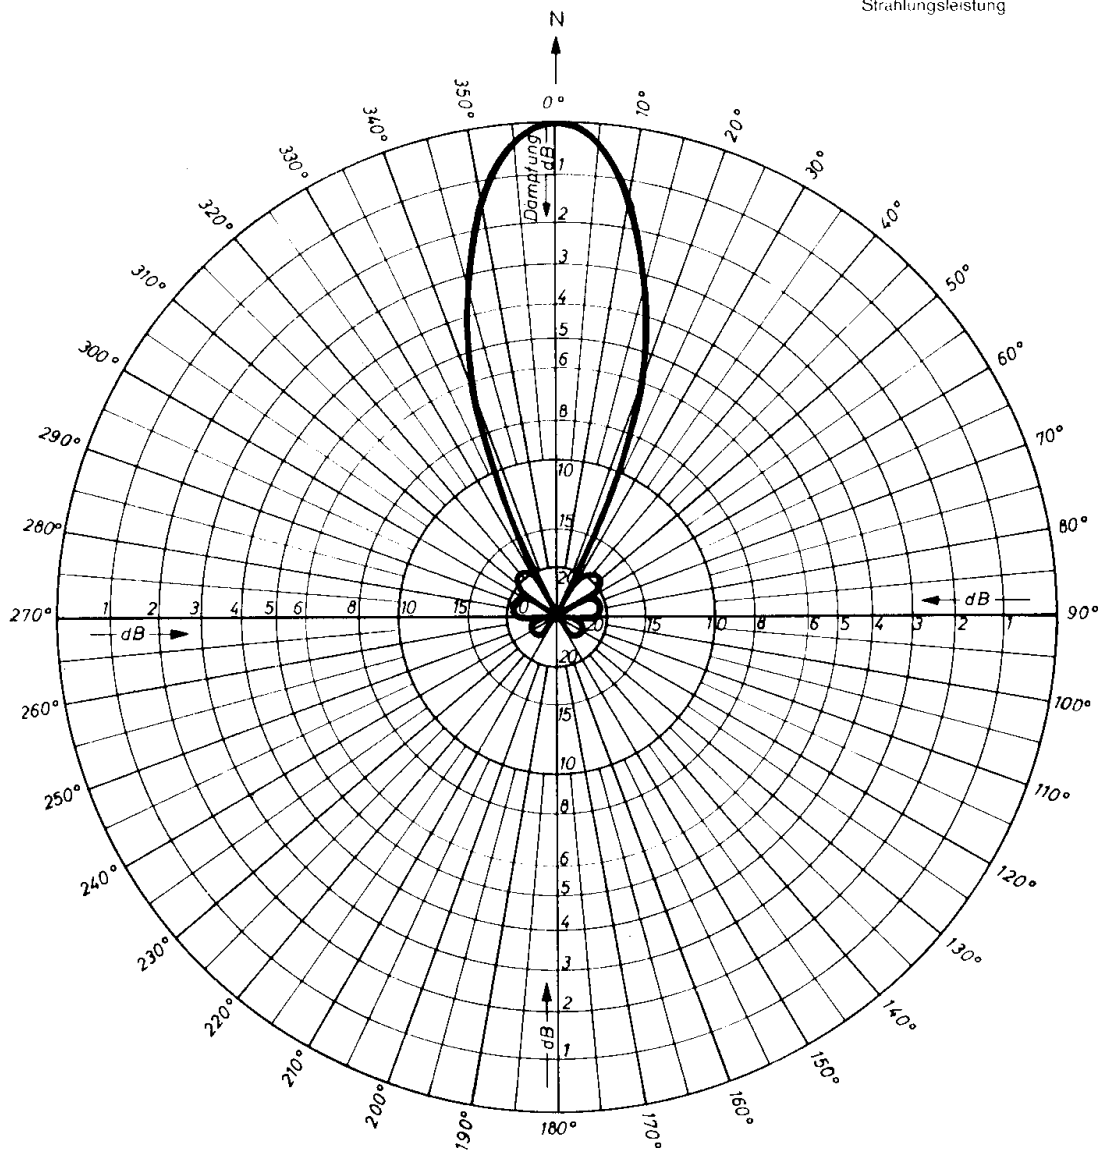

# 70cm-flexa-yagi DL6WU

Frequenz  
432 MHz

0 dB Maximale äquivalente  
Strahlungsleistung

Horizontales Strahlungsdiagramm  
© DL 7 WX

## Typ FX7044-4